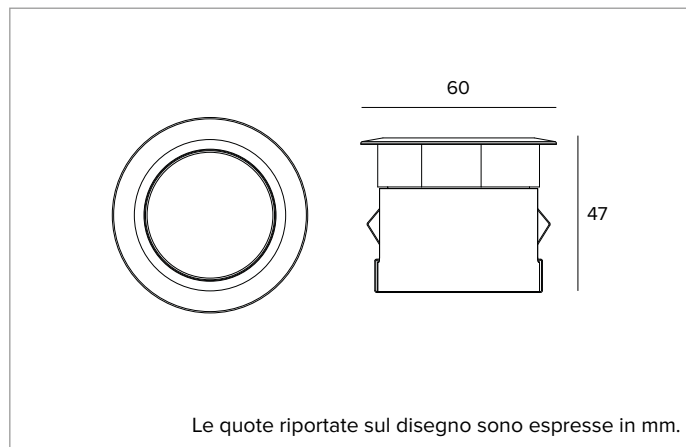

E044OPL840AEB | Keplero Quantum 60

Proiettore professionale da incasso con unità ottica fissa

	4000K	H(m)	D(m)	E _{max} (lx)
	Ra80		82°	
Fixture Power	2W	1	1.75	92
Source Flux	233lm	2	3.49	23
Fixture Flux	169lm	3	5.24	10
Efficacy	105lm/W	4	6.98	6
TS2237	I _{max} =397cd/klm	I _{max}	92cd	5
			8.73	4

Ottica: OPAL

Apertura di fascio: OP

Rendimento ottico: 72%

Flusso apparecchio: 169lm

Efficienza luminosa: 105lm/W

Sicurezza fotobiologica: Conforme al gruppo di rischio basso RG1

CARATTERISTICHE MECCANICHE

Corpo in alluminio ricavato mediante lavorazione con macchine a controllo numerico e trattamento di anodizzazione nera. Anello di finitura ultrapiatto con bordo svasato in acciaio inossidabile (AISI 316) spazzolato in finitura eclipse black. Vetro antiscivolo per aree pubbliche pedonali.